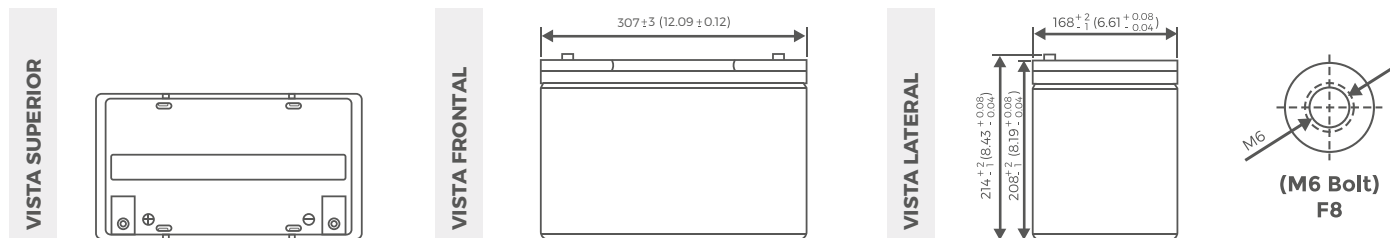

Batería recargable VRLA AGM Ciclo Profundo

OBS12100 (12V100Ah)

ESPECIFICACIONES

Voltaje (V)	12	Uso en espera:	
Capacidad		Voltaje de Carga Flotante	13.5 a 13.8V
10 horas (10A a 10.80V)	100Ah	Coefficiente -3.0mV / °C / celda	
5 horas (17A a 10.20V)	85Ah	Temperatura de Funcionamiento	
1 hora (60A a 9.60V)	60Ah	Carga	-15°C(5°F) a 40°C(104°F)
1 Ciclo (100A a 9.60V)	63.33Ah	Descarga	-15°C(5°F) a 50°C(122°F)
		Almacenamiento	-15°C(5°F) a 40°C(104°F)
Peso	Aprox. 29.5Kg (64.9lbs)	Retención de Carga (vida útil) a 20°C(68°F)	
Resistencia Interna (a 1KHz)	5mΩ	1 mes	98%
Corriente de Descarga Max.		3 meses	94%
5 segundos:	1200A	6 meses	85%
Carga en 25°C (77°F)		Material del Casco	ABS
Ciclo en uso:		Terminal	F8
Voltaje de Carga	14.4 a 15.0V	Descripción de torque para terminales	
Coefficiente -5.0mV / °C / celda		Valor de torque recomendado	M6: 7N-m (71kgf-cm)
Corriente de Carga Máxima	30A	Valor de torque máximo permitido	M6: 9N-m (92kgf-cm) mm(inch)

Effect of Temperature on Capacity 25°C(77°F)

Capacity Retention Characteristic

Cycle Service Life

Discharge Time VS. Discharge Current (25°C)

Trickle (or float) Service Life

Batería recargable de Ciclo Profundo.

OBS12100 (12V100Ah)

DIMENSIONES

DATOS DE RENDIMIENTO

PROMEDIO DE DESCARGA EN WATTS EN DISTINTOS VOLTAJES FINALES A 25°C (77°F)

Voltaje Final	1.85V	1.80V	1.75V	1.70V	1.67V	1.65V	1.60V
5 min	485	512	549	584	600	617	649
10 min	348	380	407	432	443	455	477
15 min	277	301	320	338	346	354	370
30 min	163	174	183	191	195	199	206
60 min	112	116	119	122	123	125	126
120 min	66.3	69.5	72	73.5	74.5	75.7	77.2
180 min	47.2	49.7	51.8	52.2	53	54	55.2
240 min	35.2	37.3	39.3	41.3	42	42.8	43.8
300 min	31.3	32.8	34.2	35.2	35.5	36	36.7
600 min	18	19.2	20	20.8	21.2	21.5	21.8
1200 min	10.4	10.7	11	11.2	11.3	11.4	11.5