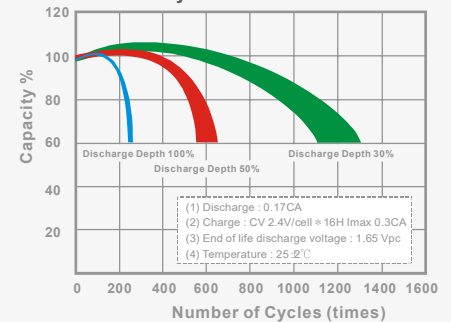

Batería recargable VRLA AGM Ciclo Profundo

OBS12100 (12V100Ah)

ESPECIFICACIONES

Voltaje (V)	12	Uso en espera:	
Capacidad		Voltaje de Carga Flotante	13.5 a 13.8V
10 horas (10A a 10.80V)	100Ah	Coefficiente -3.0mV / °C / celda	
5 horas (17A a 10.20V)	85Ah	Temperatura de Funcionamiento	
1 hora (60A a 9.60V)	60Ah	Carga	-15°C(5°F) a 40°C(104°F)
1 Ciclo (100A a 9.60V)	63.33Ah	Descarga	-15°C(5°F) a 50°C(122°F)
		Almacenamiento	-15°C(5°F) a 40°C(104°F)
Peso	Aprox. 29.5Kg (64.9lbs)	Retención de Carga (vida útil) a 20°C(68°F)	
Resistencia Interna (a 1KHz)	5mΩ	1 mes	98%
Corriente de Descarga Max.		3 meses	94%
5 segundos:	1200A	6 meses	85%
Carga en 25°C (77°F)		Material del Casco	ABS
Ciclo en uso:		Terminal	F8
Voltaje de Carga	14.4 a 15.0V	Descripción de torque para terminales	
Coefficiente -5.0mV / °C / celda		Valor de torque recomendado	M6: 7N-m (71kgf-cm)
Corriente de Carga Máxima	30A	Valor de torque máximo permitido	M6: 9N-m (92kgf-cm) mm(inch)

Effect of Temperature on Capacity 25°C(77°F)

Capacity Retention Characteristic

Cycle Service Life

Discharge Time VS. Discharge Current (25°C)

Trickle (or float) Service Life

Batería recargable de Ciclo Profundo.

OBS12100 (12V100Ah)

DIMENSIONES

DATOS DE RENDIMIENTO

PROMEDIO DE DESCARGA EN WATTS EN DISTINTOS VOLTAJES FINALES A 25°C (77°F)

Voltaje Final	1.85V	1.80V	1.75V	1.70V	1.67V	1.65V	1.60V
5 min	485	512	549	584	600	617	649
10 min	348	380	407	432	443	455	477
15 min	277	301	320	338	346	354	370
30 min	163	174	183	191	195	199	206
60 min	112	116	119	122	123	125	126
120 min	66.3	69.5	72	73.5	74.5	75.7	77.2
180 min	47.2	49.7	51.8	52.2	53	54	55.2
240 min	35.2	37.3	39.3	41.3	42	42.8	43.8
300 min	31.3	32.8	34.2	35.2	35.5	36	36.7
600 min	18	19.2	20	20.8	21.2	21.5	21.8
1200 min	10.4	10.7	11	11.2	11.3	11.4	11.5