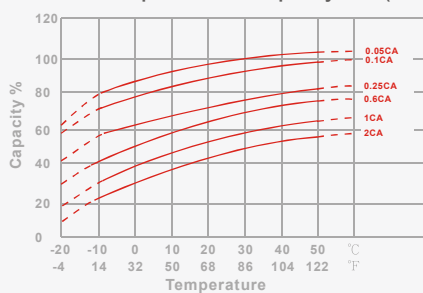

Batería recargable VRLA AGM Ciclo Profundo

OBS12100 (12V100Ah)

ESPECIFICACIONES

Voltaje (V)	12	Uso en espera:	
Capacidad		Voltaje de Carga Flotante	13.5 a 13.8V
10 horas (10A a 10.80V)	100Ah	Coefficiente -3.0mV / °C / celda	
5 horas (17A a 10.20V)	85Ah	Temperatura de Funcionamiento	
1 hora (60A a 9.60V)	60Ah	Carga	-15°C(5°F) a 40°C(104°F)
1 Ciclo (100A a 9.60V)	63.33Ah	Descarga	-15°C(5°F) a 50°C(122°F)
		Almacenamiento	-15°C(5°F) a 40°C(104°F)
Peso	Aprox. 29.5Kg (64.9lbs)	Retención de Carga (vida útil) a 20°C(68°F)	
Resistencia Interna (a 1KHz)	5mΩ	1 mes	98%
Corriente de Descarga Max.		3 meses	94%
5 segundos:	1200A	6 meses	85%
Carga en 25°C (77°F)		Material del Casco	ABS
Ciclo en uso:		Terminal	F8
Voltaje de Carga	14.4 a 15.0V	Descripción de torque para terminales	
Coefficiente -5.0mV / °C / celda		Valor de torque recomendado	M6: 7N-m (71kgf-cm)
Corriente de Carga Máxima	30A	Valor de torque máximo permitido	M6: 9N-m (92kgf-cm) mm(inch)

Effect of Temperature on Capacity 25°C(77°F)

Capacity Retention Characteristic

Cycle Service Life

Discharge Time VS. Discharge Current (25°C)

Trickle (or float) Service Life

Batería recargable de Ciclo Profundo.