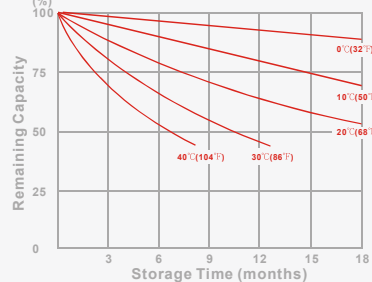

Batería recargable VRLA AGM Ciclo Profundo

OBS12100 (12V100Ah)

ESPECIFICACIONES

Voltaje (V)	12	Uso en espera:	
Capacidad		Voltaje de Carga Flotante	13.5 a 13.8V
10 horas (10A a 10.80V)	100Ah	Coefficiente -3.0mV / °C / celda	
5 horas (17A a 10.20V)	85Ah	Temperatura de Funcionamiento	
1 hora (60A a 9.60V)	60Ah	Carga	-15°C(5°F) a 40°C(104°F)
1 Ciclo (100A a 9.60V)	63.33Ah	Descarga	-15°C(5°F) a 50°C(122°F)
		Almacenamiento	-15°C(5°F) a 40°C(104°F)
Peso	Aprox. 29.5Kg (64.9lbs)	Retención de Carga (vida útil) a 20°C(68°F)	
Resistencia Interna (a 1KHz)	5mΩ	1 mes	98%
Corriente de Descarga Max.		3 meses	94%
5 segundos:	1200A	6 meses	85%
Carga en 25°C (77°F)		Material del Casco	ABS
Ciclo en uso:		Terminal	F8
Voltaje de Carga	14.4 a 15.0V	Descripción de torque para terminales	
Coefficiente -5.0mV / °C / celda		Valor de torque recomendado	M6: 7N-m (71kgf-cm)
Corriente de Carga Máxima	30A	Valor de torque máximo permitido	M6: 9N-m (92kgf-cm) mm(inch)

Effect of Temperature on Capacity 25°C(77°F)

Capacity Retention Characteristic

Cycle Service Life

Discharge Time VS. Discharge Current (25°C)

Trickle (or float) Service Life

Batería recargable de Ciclo Profundo.

OBS12100 (12V100Ah)

DIMENSIONES

DATOS DE RENDIMIENTO

PROMEDIO DE DESCARGA EN WATTS EN DISTINTOS VOLTAJES FINALES A 25°C (77°F)

Voltaje Final	1.85V	1.80V	1.75V	1.70V	1.67V	1.65V	1.60V
5 min	485	512	549	584	600	617	649
10 min	348	380	407	432	443	455	477
15 min	277	301	320	338	346	354	370
30 min	163	174	183	191	195	199	206
60 min	112	116	119	122	123	125	126
120 min	66.3	69.5	72	73.5	74.5	75.7	77.2
180 min	47.2	49.7	51.8	52.2	53	54	55.2
240 min	35.2	37.3	39.3	41.3	42	42.8	43.8
300 min	31.3	32.8	34.2	35.2	35.5	36	36.7
600 min	18	19.2	20	20.8	21.2	21.5	21.8
1200 min	10.4	10.7	11	11.2	11.3	11.4	11.5