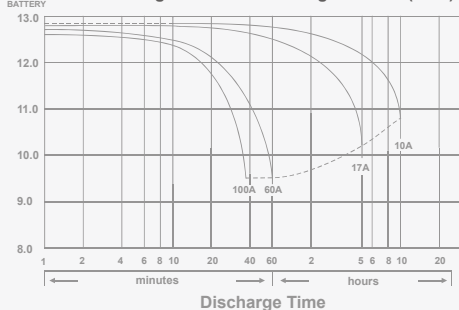

Batería recargable VRLA AGM Ciclo Profundo

OBS12100 (12V100Ah)

ESPECIFICACIONES

Voltaje (V)	12	Uso en espera:	
Capacidad		Voltaje de Carga Flotante	13.5 a 13.8V
10 horas (10A a 10.80V)	100Ah	Coefficiente -3.0mV / °C / celda	
5 horas (17A a 10.20V)	85Ah	Temperatura de Funcionamiento	
1 hora (60A a 9.60V)	60Ah	Carga	-15°C(5°F) a 40°C(104°F)
1 Ciclo (100A a 9.60V)	63.33Ah	Descarga	-15°C(5°F) a 50°C(122°F)
		Almacenamiento	-15°C(5°F) a 40°C(104°F)
Peso	Aprox. 29.5Kg (64.9lbs)	Retención de Carga (vida útil) a 20°C(68°F)	
Resistencia Interna (a 1KHz)	5mΩ	1 mes	98%
Corriente de Descarga Max.		3 meses	94%
5 segundos:	1200A	6 meses	85%
Carga en 25°C (77°F)		Material del Casco	ABS
Ciclo en uso:		Terminal	F8
Voltaje de Carga	14.4 a 15.0V	Descripción de torque para terminales	
Coefficiente -5.0mV / °C / celda		Valor de torque recomendado	M6: 7N-m (71kgf-cm)
Corriente de Carga Máxima	30A	Valor de torque máximo permitido	M6: 9N-m (92kgf-cm) mm(inch)

Effect of Temperature on Capacity 25°C(77°F)

Capacity Retention Characteristic

Cycle Service Life

Discharge Time VS. Discharge Current (25°C)

Trickle (or float) Service Life

Batería recargable de Ciclo Profundo.

OBS12100 (12V100Ah)

DIMENSIONES

DATOS DE RENDIMIENTO

PROMEDIO DE DESCARGA EN WATTS EN DISTINTOS VOLTAJES FINALES A 25°C (77°F)

Voltaje Final	1.85V	1.80V	1.75V	1.70V	1.67V	1.65V	1.60V
5 min	485	512	549	584	600	617	649
10 min	348	380	407	432	443	455	477
15 min	277	301	320	338	346	354	370
30 min	163	174	183	191	195	199	206
60 min	112	116	119	122	123	125	126
120 min	66.3	69.5	72	73.5	74.5	75.7	77.2
180 min	47.2	49.7	51.8	52.2	53	54	55.2
240 min	35.2	37.3	39.3	41.3	42	42.8	43.8
300 min	31.3	32.8	34.2	35.2	35.5	36	36.7
600 min	18	19.2	20	20.8	21.2	21.5	21.8
1200 min	10.4	10.7	11	11.2	11.3	11.4	11.5