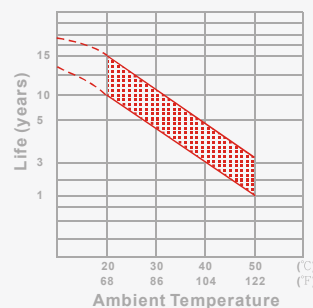

Batería recargable VRLA AGM Ciclo Profundo

OBS12100 (12V100Ah)

ESPECIFICACIONES

Voltaje (V)	12	Uso en espera:	
Capacidad		Voltaje de Carga Flotante	13.5 a 13.8V
10 horas (10A a 10.80V)	100Ah	Coefficiente -3.0mV / °C / celda	
5 horas (17A a 10.20V)	85Ah	Temperatura de Funcionamiento	
1 hora (60A a 9.60V)	60Ah	Carga	-15°C(5°F) a 40°C(104°F)
1 Ciclo (100A a 9.60V)	63.33Ah	Descarga	-15°C(5°F) a 50°C(122°F)
		Almacenamiento	-15°C(5°F) a 40°C(104°F)
Peso	Aprox. 29.5Kg (64.9lbs)	Retención de Carga (vida útil) a 20°C(68°F)	
Resistencia Interna (a 1KHz)	5mΩ	1 mes	98%
Corriente de Descarga Max.		3 meses	94%
5 segundos:	1200A	6 meses	85%
Carga en 25°C (77°F)		Material del Casco	ABS
Ciclo en uso:		Terminal	F8
Voltaje de Carga	14.4 a 15.0V	Descripción de torque para terminales	
Coefficiente -5.0mV / °C / celda		Valor de torque recomendado	M6: 7N-m (71kgf-cm)
Corriente de Carga Máxima	30A	Valor de torque máximo permitido	M6: 9N-m (92kgf-cm) mm(inch)

Effect of Temperature on Capacity 25°C(77°F)

Capacity Retention Characteristic

Cycle Service Life

Discharge Time VS. Discharge Current (25°C)

Trickle (or float) Service Life

Batería recargable de Ciclo Profundo.

OBS12100 (12V100Ah)

DIMENSIONES

DATOS DE RENDIMIENTO

PROMEDIO DE DESCARGA EN WATTS EN DISTINTOS VOLTAJES FINALES A 25°C (77°F)

Voltaje Final	1.85V	1.80V	1.75V	1.70V	1.67V	1.65V	1.60V
5 min	485	512	549	584	600	617	649
10 min	348	380	407	432	443	455	477
15 min	277	301	320	338	346	354	370
30 min	163	174	183	191	195	199	206
60 min	112	116	119	122	123	125	126
120 min	66.3	69.5	72	73.5	74.5	75.7	77.2
180 min	47.2	49.7	51.8	52.2	53	54	55.2
240 min	35.2	37.3	39.3	41.3	42	42.8	43.8
300 min	31.3	32.8	34.2	35.2	35.5	36	36.7
600 min	18	19.2	20	20.8	21.2	21.5	21.8
1200 min	10.4	10.7	11	11.2	11.3	11.4	11.5